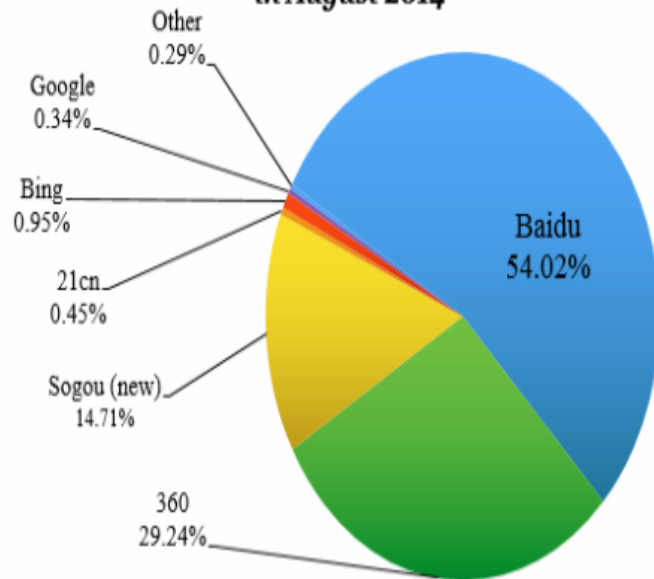

Digital Marketing

Asia Media

China

Presented by
Glogou

www.glogou.com

Glogou

360 导航

- #2 search engine in China

**Market Share of China Search Engine Providers
by Total No. of Unique Visitors
in August 2014**

China Internet Watch

Source: CNZZ, Dec 2014

1. Market Share 29%
2. #2 China search engine
3. Key words search ads
4. Display search ads

设360导航为主页

免费WiFi | 反馈意见 | 换肤(为股民讨个好彩头)

360导航

6月30日周二
五月十四

娱乐: 45岁李嘉欣拍美肌大片
邮箱帐号

- 网页
- 新闻
- 视频
- 图片
- 音乐
- 微博
- 地图
- 问答
- 购物
- 机票
- 汽车

综合搜索

4